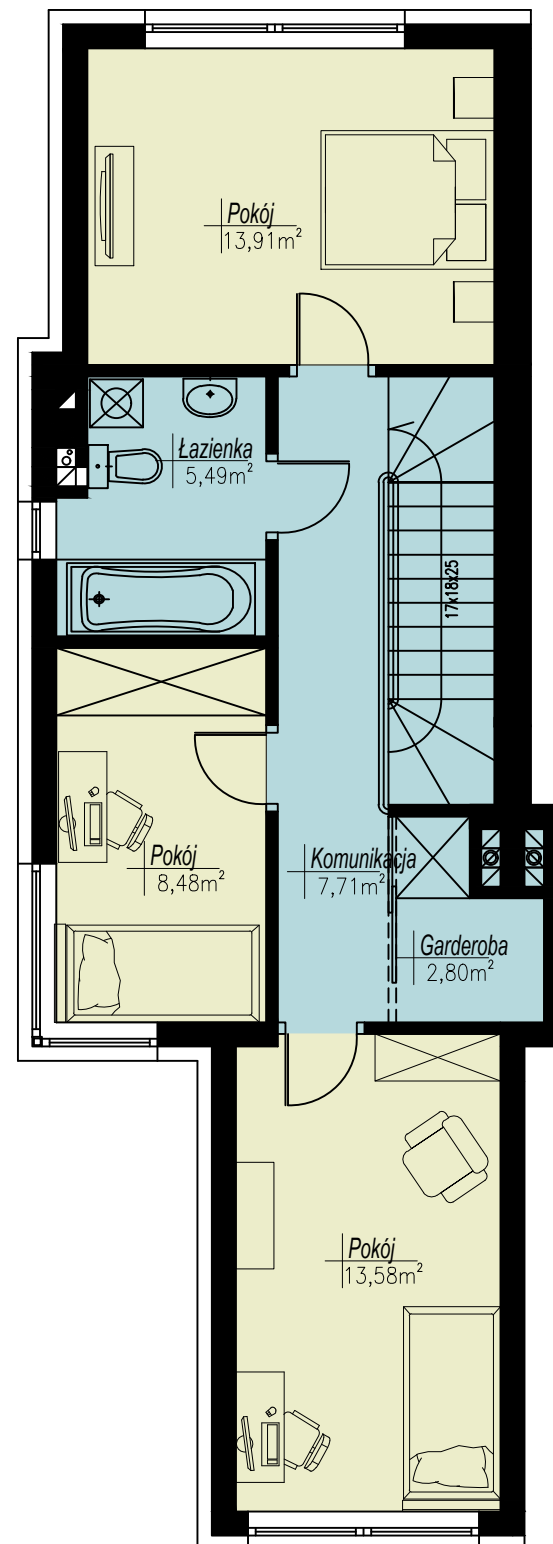

Parter

Piętro

Budynek A Mieszkanie A1

Powierzchnia użytkowa
parter 41,48 m²
piętro 51,97 m²
razem 93,45 m²