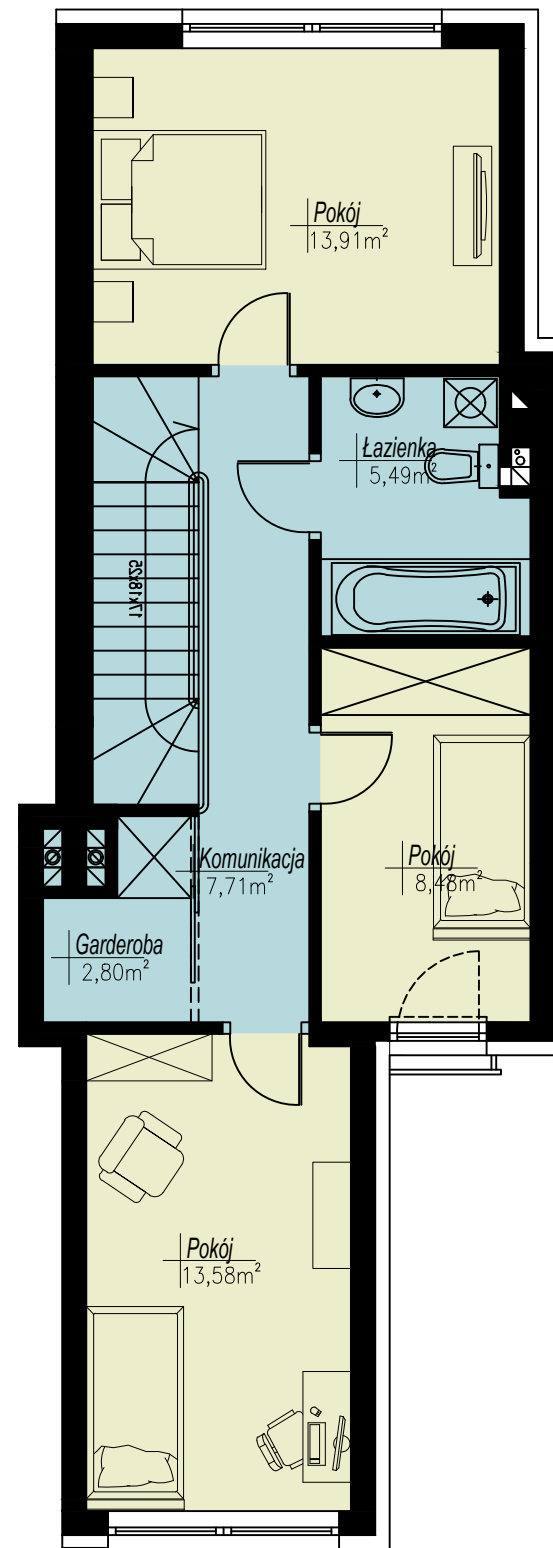

Parter

Piętro

Budynek B Mieszkanie B4

Powierzchnia użytkowa
 parter 41,48 m²
 piętro 51,97 m²
 razem 93,45 m²