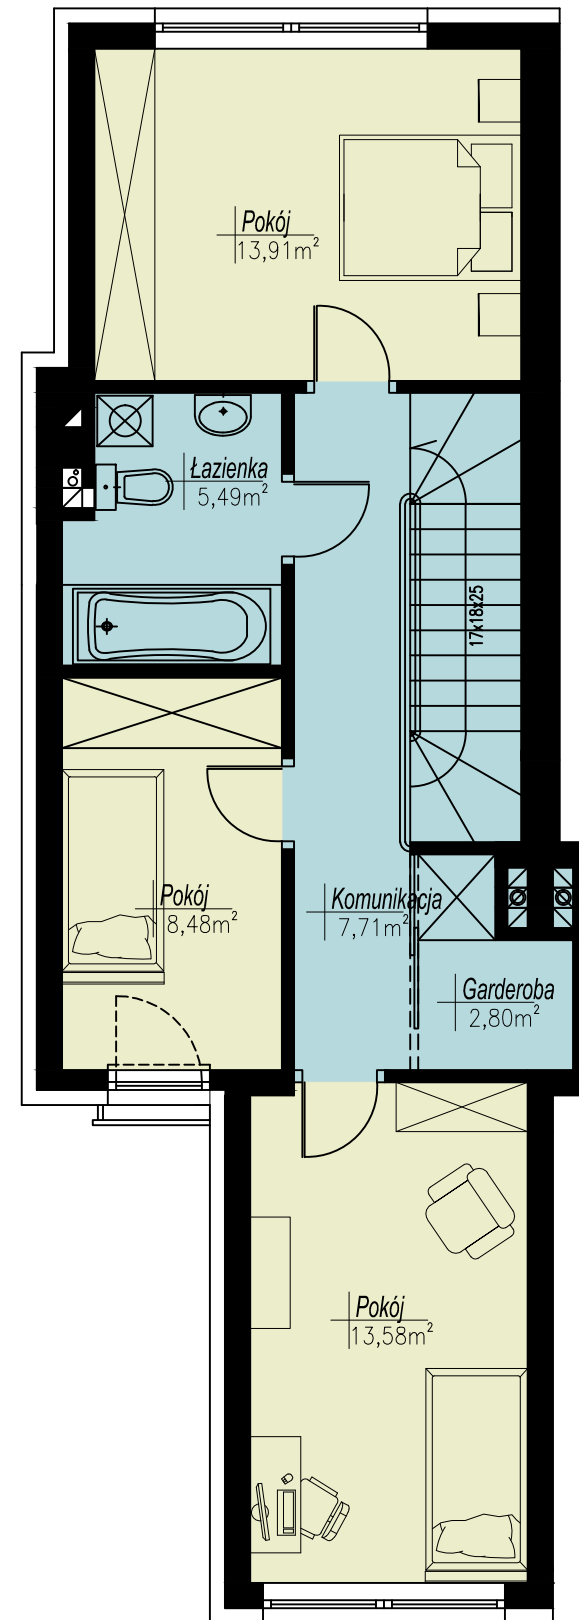

Parter

Piętro

## Budynek C Mieszkanie C1

Powierzchnia użytkowa  
**parter 41,48 m<sup>2</sup>**  
**piętro 51,97 m<sup>2</sup>**  
**razem 93,45 m<sup>2</sup>**