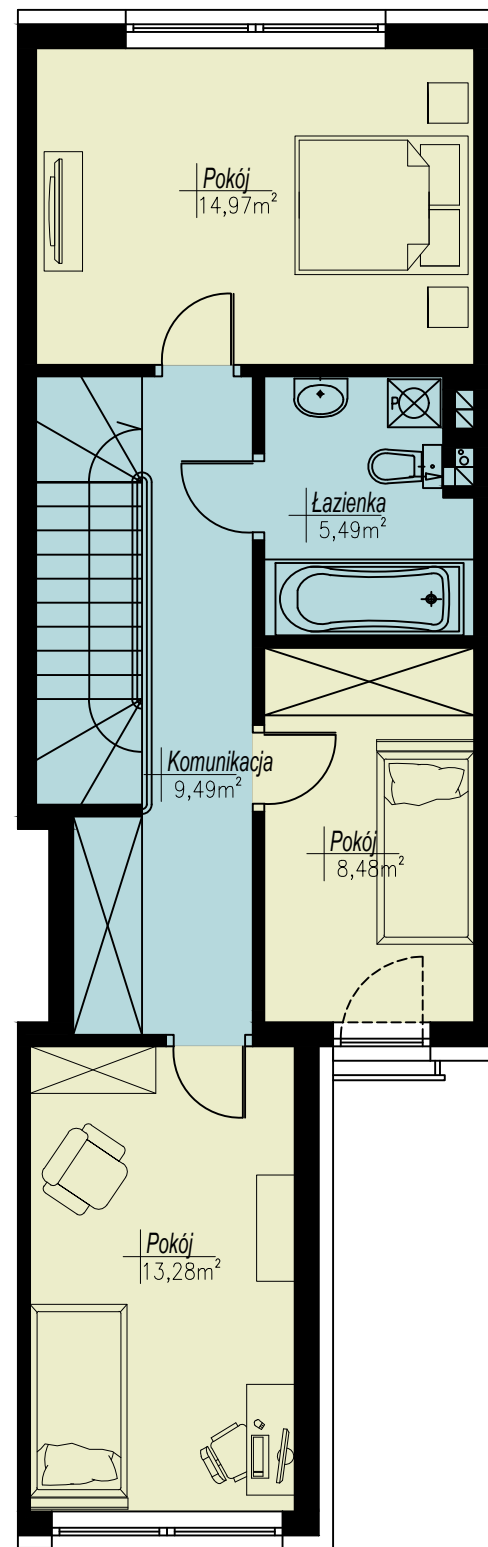

Parter

Piętro

Budynek C Mieszkanie C2

Powierzchnia użytkowa
parter 42,69 m²
piętro 51,71 m²
razem 94,40 m²