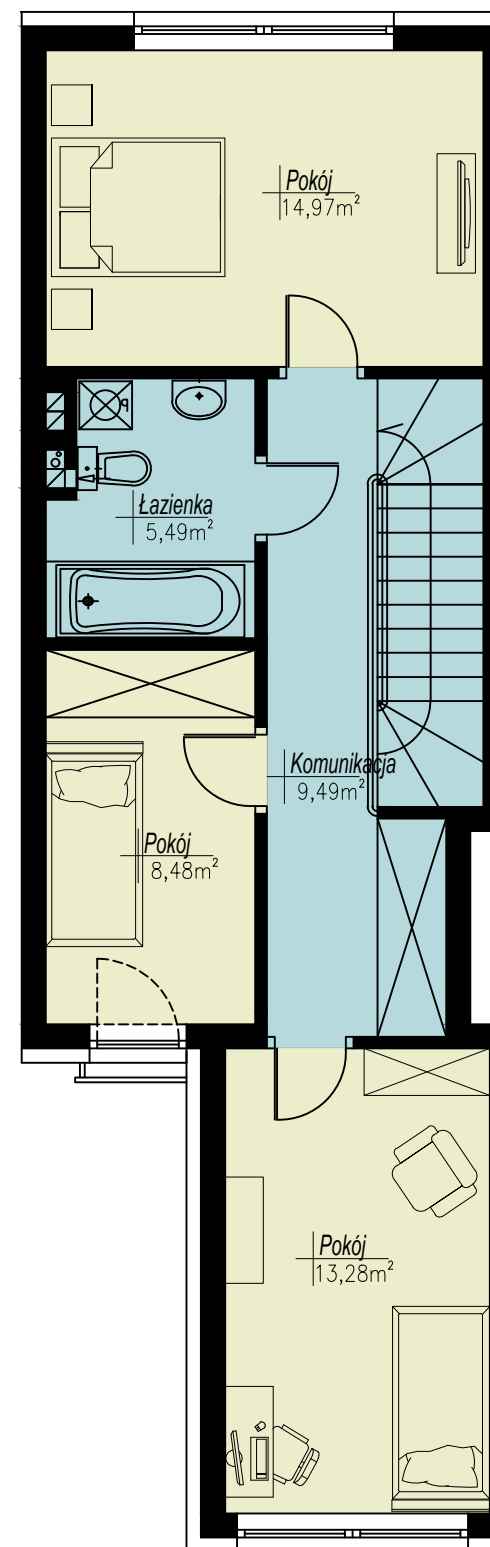

Parter

Piętro

## Budynek C Mieszkanie C3

Powierzchnia użytkowa  
**parter 42,69 m<sup>2</sup>**  
**piętro 51,71 m<sup>2</sup>**  
**razem 94,40 m<sup>2</sup>**