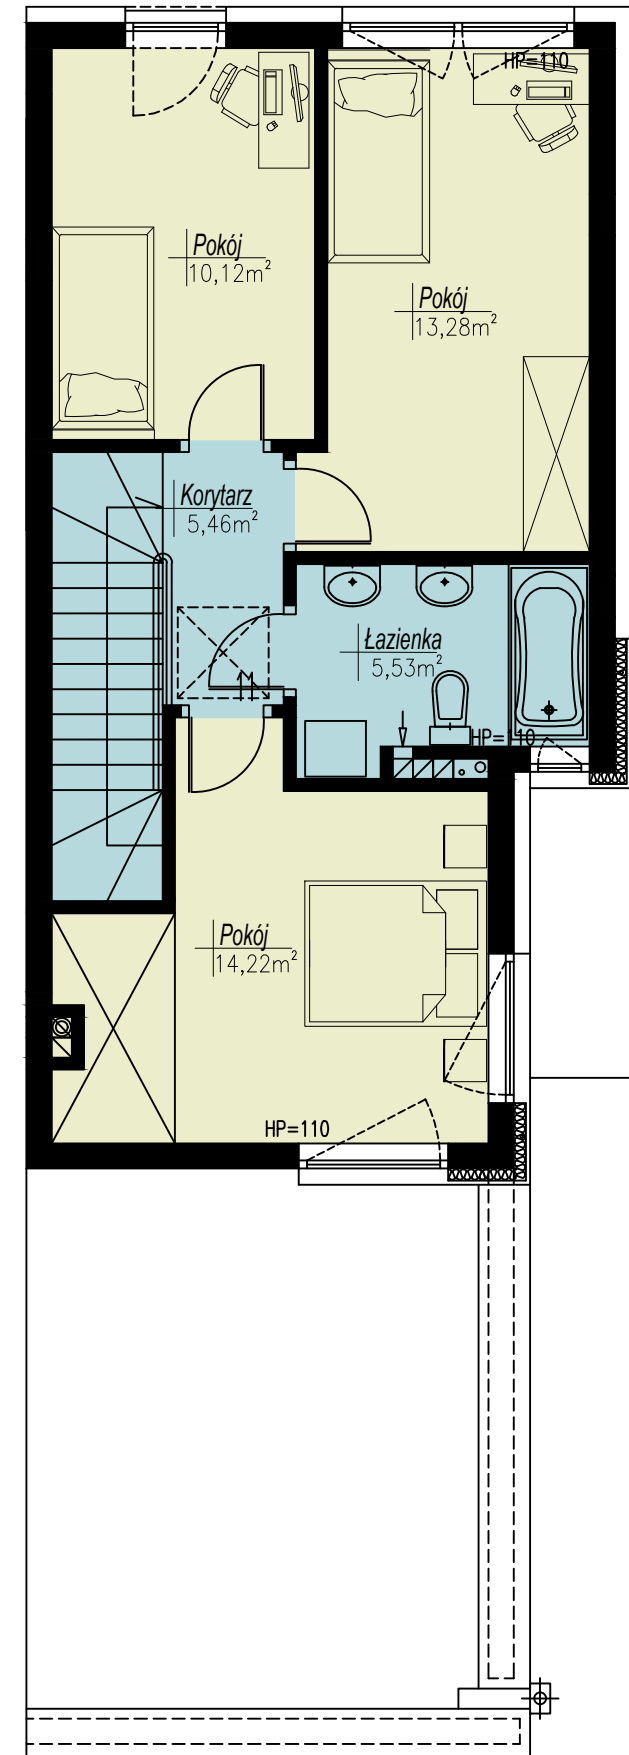

Parter

Piętro

Budynek D Mieszkanie D4

Powierzchnia użytkowa
parter 47,55 m²
piętro 48,61 m²
razem 96,16 m²
 + garaż 17,55m²