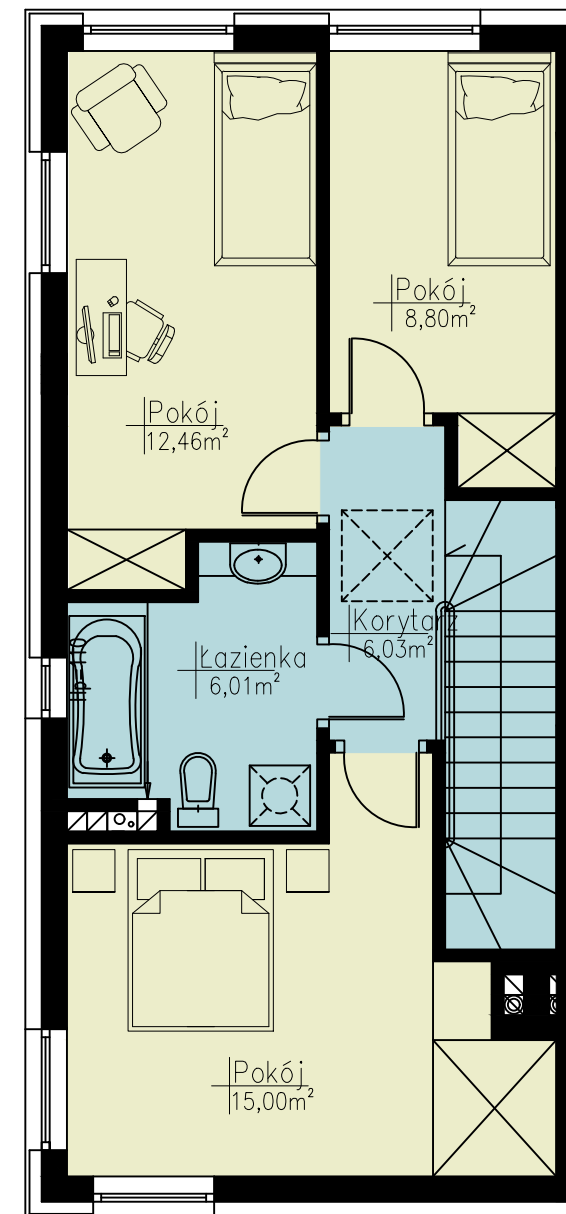

**Parter**

**Piętro**

**Budynek F  
Mieszkanie F1**

Powierzchnia użytkowa  
parter 49,71 m<sup>2</sup>  
piętro 48,03 m<sup>2</sup>  
razem 98,01 m<sup>2</sup>