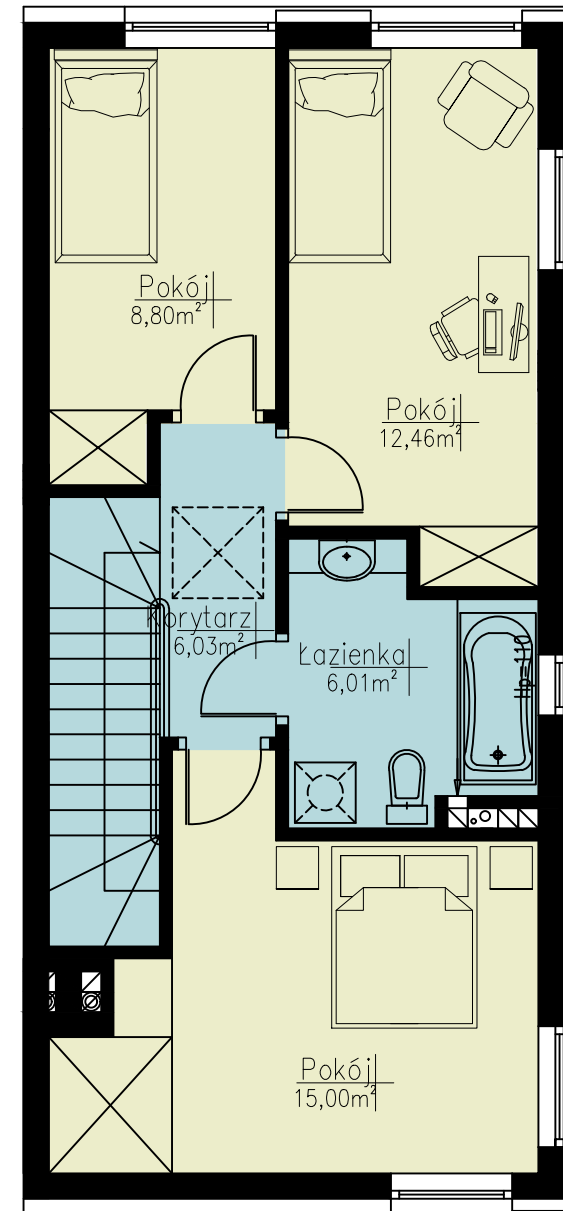

Parter

Piętro

Budynek F
Mieszkanie F4

Powierzchnia użytkowa
parter 49,71 m²
piętro 48,03 m²
razem 98,01 m²