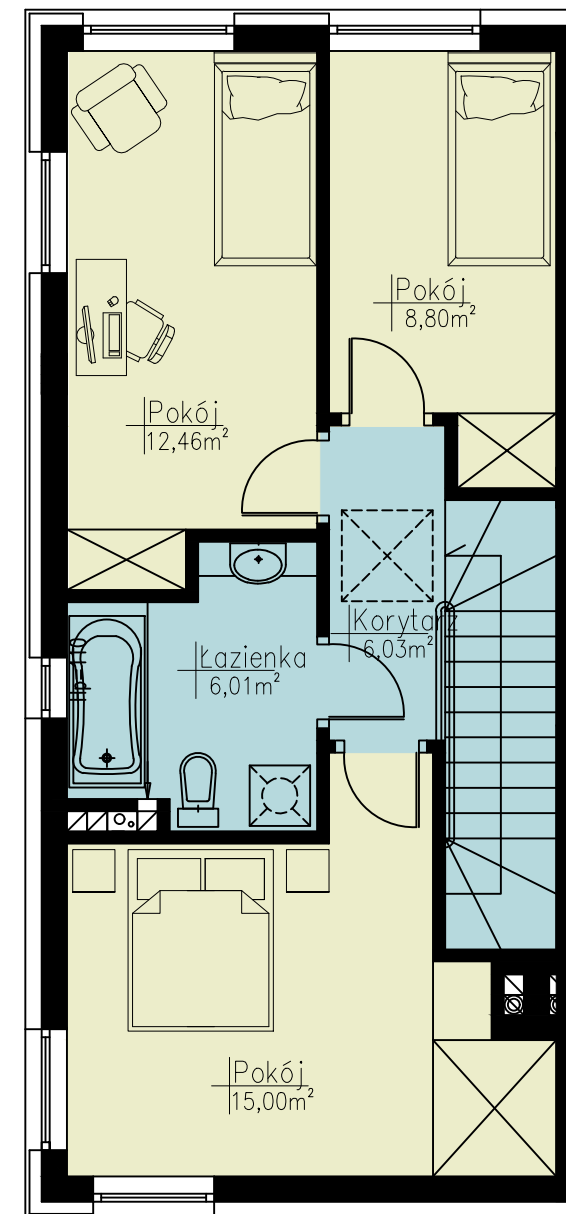

Parter

Piętro

**Budynek H**  
**Mieszkanie H1**

Powierzchnia użytkowa  
parter 49,71 m<sup>2</sup>  
piętro 48,03 m<sup>2</sup>  
razem 98,01 m<sup>2</sup>