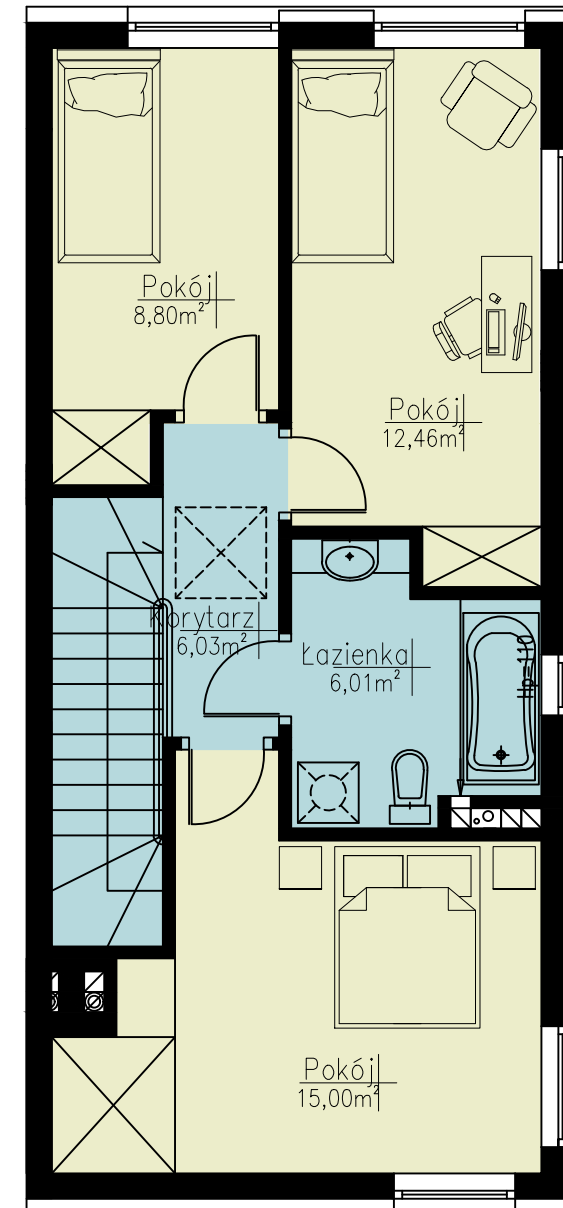

**Parter**

**Piętro**

**Budynek J  
Mieszkanie J4**

Powierzchnia użytkowa  
parter 49,71 m<sup>2</sup>  
piętro 48,03 m<sup>2</sup>  
razem 98,01 m<sup>2</sup>